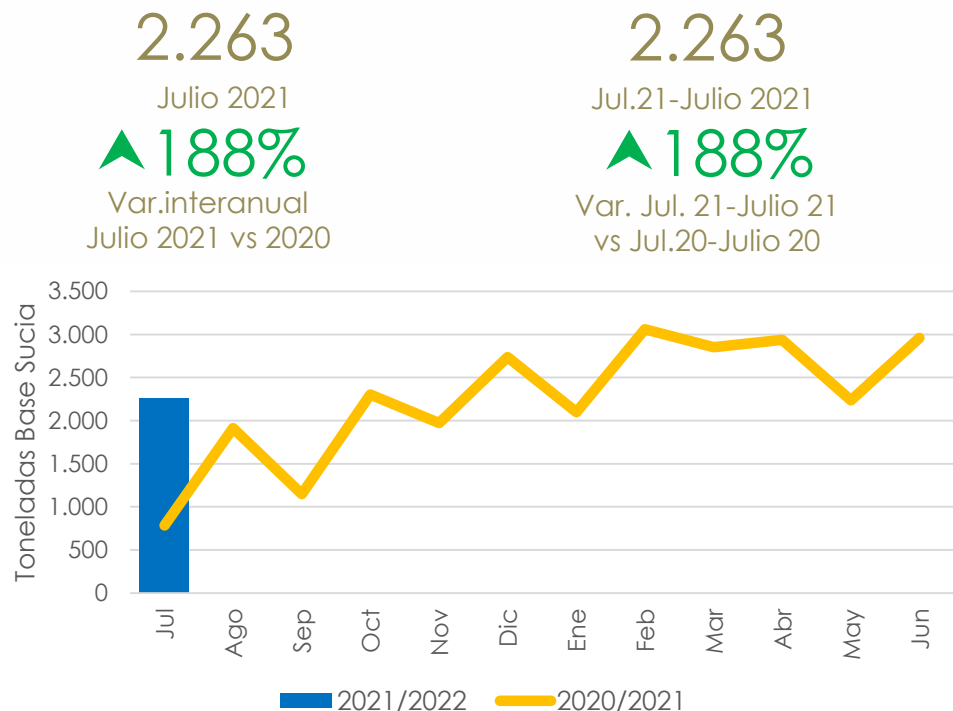

Exportación de lana (en toneladas Base Sucia)

Exportación de lana (en miles de USD)

Composición de las exportaciones (en toneladas Base Sucia)

Composición de las exportaciones (en toneladas Base Sucia)

Julio/Julio- Zafra 2020/2021

Composición de las exportaciones (en miles de USD)

Julio/Julio - Zafra 2021/2022